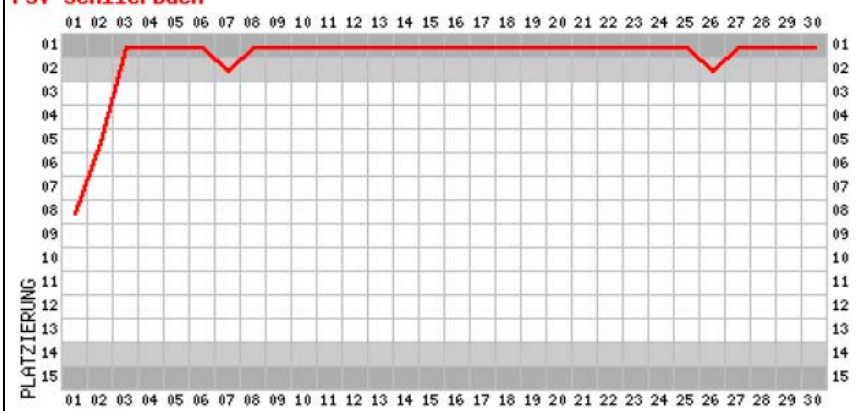

Sp.	s	u	n	Pkt.	Tore
1	FSV Schlierbach	28	20	3	5	63	87 : 30
2	TSV Harreshausen	28	20	2	6	62	103 : 49
3	Viktoria Dieburg	28	20	1	7	61	103 : 43
4	TV Nieder-Klingen II	28	16	5	7	53	81 : 44
5	Viktoria Klein-Zimmern II	28	14	2	12	44	56 : 82
6	SV Hering	28	13	4	11	43	80 : 62
7	RW Radheim	28	12	2	14	38	59 : 65
8	TSV Ober-Klingen	28	11	4	13	37	63 : 69
9	Kickers Hergershausen II	28	12	1	15	37	68 : 85
10	Spvgg. Groß-Umstadt II	28	9	5	14	32	70 : 82
11	FSV FSV Spachbrücken II	28	10	2	16	32	57 : 82
12	TSV Klein-Umstadt II	28	8	5	15	29	54 : 68
13	TV Semd	28	8	5	15	29	46 : 65
14	TSV Langstadt II	28	8	4	16	28	64 : 89
15	PSV Groß-Umstadt II	28	6	1	21	19	48 : 124

FSV Schlierbach